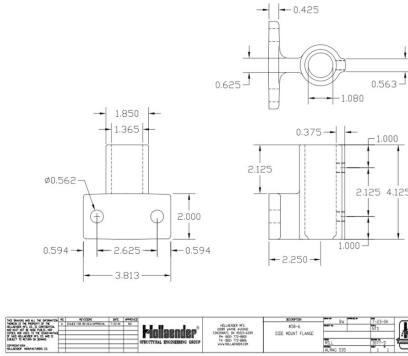

26810 Offset Wall Flange Aluminum Magnesium 1" IPS (1.38" ID)

[Click here for chart](#)