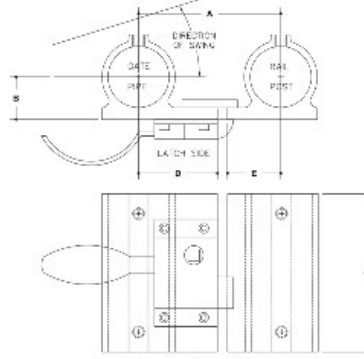

53015 Aluminum Gate Latch Pipe Size 1-1/4" IPS

Gate Latch

SCALE: 1/4"=1"

PIPE SIZE	ENGLISH UNITS (Inches)					METRIC UNITS (mm)				
	A	B	C	D	E	A	B	C	D	E
3"	4.12	4.2	4.08	2.52	1.64	104	41	102	64	42
1 1/2"	4.23	33	5.00	2.52	1.64	107	33	127	64	42
1 1/4"	4.83	38	5.00	2.52	1.64	123	38	127	64	42