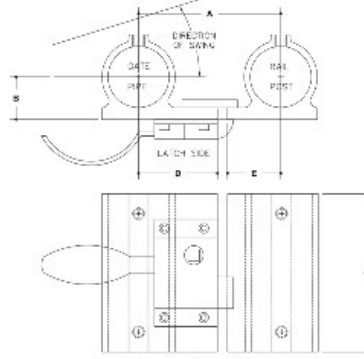

53015 Aluminum Gate Latch Pipe Size 1-1/4" IPS

Gate Latch

SCALE: 1/4"=1"

PIPE SIZE	ENGLISH UNITS (Inches)					METRIC UNITS (mm)				
	A	B	C	D	E	A	B	C	D	E
3"	4.12	4.2	4.08	2.52	1.64	104	4"	102	64	70
1 1/2"	4.23	33	5.00	2.52	1.64	104	35	127	64	45
1 1/4"	4.83	38	5.00	2.52	1.64	104	35	127	64	45