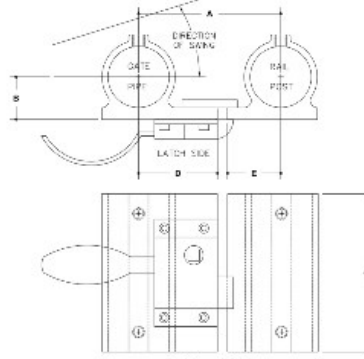

**51015 Aluminum Gate Latch Pipe Size 1-1/2" IPS**

**Gate Latch**

SCALE: 1/4"=1"

PIPE SIZE	ENGLISH UNITS (Inches)					METRIC UNITS (mm)				
	A	B	C	D	E	A	B	C	D	E
3"	4.12	4.2	4.08	2.52	1.64	104	4"	102	64	70
1 1/2"	4.23	33	5.00	2.52	1.64	107	35	127	64	45
1 1/4"	4.83	38	5.00	2.52	1.64	123	38	127	64	45