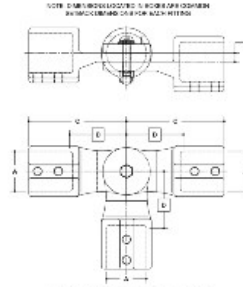

07840 Sloping Adjustable Tee Aluminum Magnesium 1-1/4" IPS

#32 Sloping Adjustable Tee

EINGETRAGENE WERTE							BERECHNETE WERTE							
PROJ. NR.	A	B	C	D	E	F	PROJ. NR.	A	B	C	D	E	F	G
10	40	4.5	11.5	5.5			10	40	4.5	11.5	5.5			