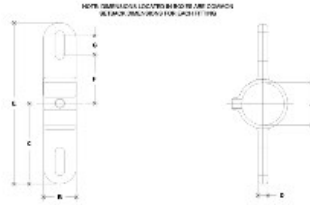

08970 Double Extended Tab Aluminum Magnesium 1-1/2" IPS

#19MA Double Extended Tab
SCALE: 1:1

DIMENSIONS (INCHES)						DIMENSIONS (MILLIMETERS)					
REF ID	A	B	C	D	E	REF ID	A	B	C	D	E
19C	1.12	1.12	1.12	1.12	1.12	19C	28	28	28	28	28