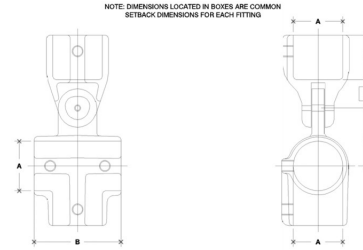

06400 Adj. Tee or Cross Aluminum Magnesium 1" IPS (1.38" ID)

#23 Adjustable Tee or Cross

SCALE: HALF

PIPE SIZE	ENGLISH UNITS (inches)						METRIC UNITS (mm)							
	A	B	C	D	E	F	G	A	B	C	D	E	F	G
1"	1.91	2.58	2.25	1.52	1.72			49	65	57	39	44		
1 1/4"	1.93	3.38	2.25	1.51	1.72			49	86	57	39	44		
1 1/2"	1.68	2.75	1.94	1.53	1.44			43	70	49	39	37		
2"	1.24	2.38	1.83	0.80	1.20			31	60	41	20	30		
2 1/2"	1.07	2.00	1.31	0.41	0.41			27	51	33	10	10		