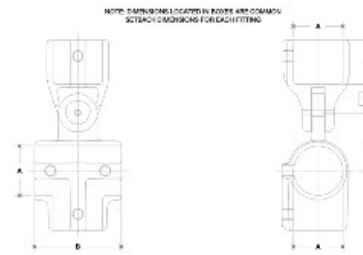

05400 Adj. Tee or Cross Aluminum Magnesium 3/4" IPS (1.09" ID)

#23 Adjustable Tee or Cross

SCALE: 1/4"=1"

PIPE SIZE	ENGLISH UNITS (INCHES)						PIPE SIZE	METRIC UNITS (MM)						
	A	B	G	D	E	F		A	B	G	D	E	F	G
1/2"	1.31	0.86	2.02	1.11	1.12		33	22	52	28	28			
3/4"	1.53	0.94	2.29	1.11	1.12		39	24	58	28	28			
1"	1.63	1.11	2.44	1.11	1.14		41	28	62	28	29			
1 1/4"	1.74	1.26	2.62	1.09	1.13		44	32	67	28	29			
1 1/2"	1.87	1.37	2.81	1.09	1.13		47	35	71	28	29			