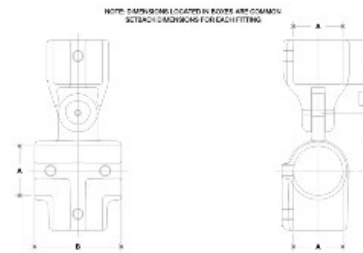

05400 Adj. Tee or Cross Aluminum Magnesium 3/4" IPS (1.09" ID)

#23 Adjustable Tee or Cross

SCALE: 1/4"=1"

PIPE SIZE	ENGLISH UNITS (INCHES)						PIPE SIZE	METRIC UNITS (MM)							
	A	B	C	D	E	F		G	A	B	C	D	E	F	G
1/2"	1.31	0.86	0.50	1.11	1.12			33	22	13	28	28			
3/4"	1.75	0.94	0.50	1.11	1.12			44	24	13	28	28			
1"	2.00	1.17	0.50	1.11	1.12			51	30	13	28	28			
1 1/4"	2.41	1.28	0.50	0.89	1.12			61	33	13	28	28			
1 1/2"	2.67	1.37	0.50	0.89	1.12			68	35	13	28	28			