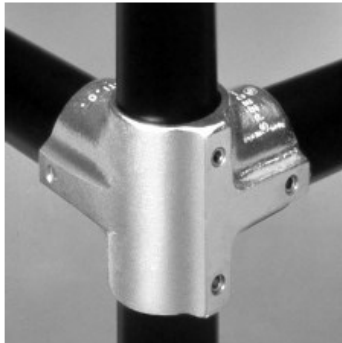

09140 Side Outlet Tee Aluminum Magnesium 2" IPS (2.41" ID)

[Click here for chart](#)