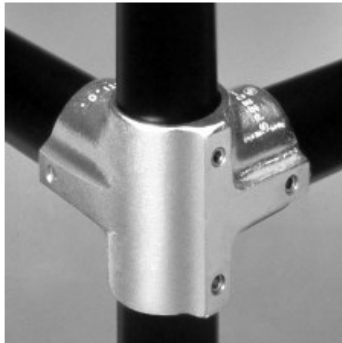

07140 Side Outlet Tee Aluminum Magnesium 1-1/4" IPS (1.72" ID)

[Click here for chart](#)