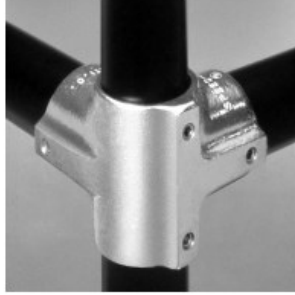

07140 Side Outlet Tee Aluminum Magnesium 1-1/4" IPS (1.72" ID)

[Click here for chart](#)