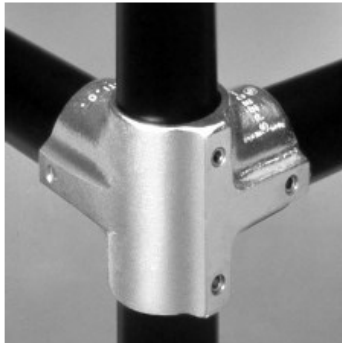

05140 Side Outlet Tee Aluminum Magnesium 3/4" IPS (1.09" ID)

[Click here for chart](#)