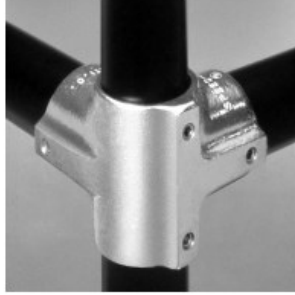

05140 Side Outlet Tee Aluminum Magnesium 3/4" IPS (1.09" ID)

[Click here for chart](#)