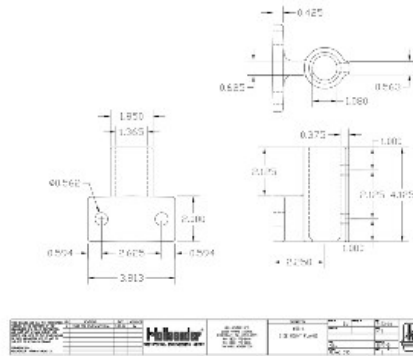

26810 Offset Wall Flange Aluminum Magnesium 1" IPS (1.38" ID)

[Click here for chart](#)