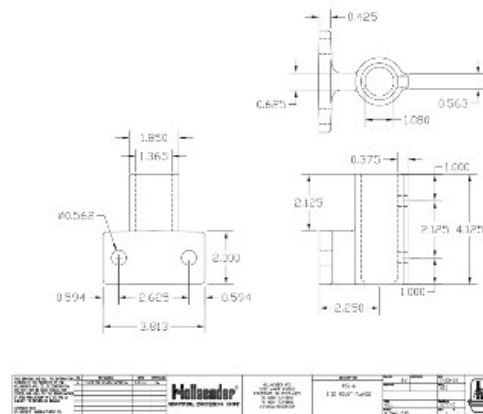

26810 Offset Wall Flange Aluminum Magnesium 1" IPS (1.38" ID)

[Click here for chart](#)