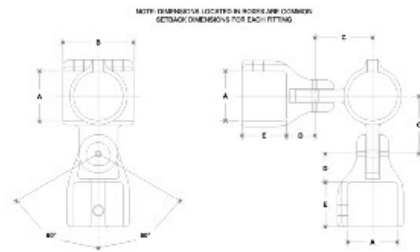

08440 Double Adj. Side Outlet Elbow or Tee Assembly Aluminum Magnesium 1-1/2" IPS (1.94" ID)

#27 Double Adjustable Side Outlet Elbow or Tee Assembly

SCALE: 1:1/2"

ENGLISH UNITS (Inches)							METRIC UNITS (mm)								
PIPE SIZE	A	B	C	D	E	F	G	PIPE SIZE	A	B	C	D	E	F	G
1 1/2"	1.50	2.50	2.50	1.12	1.12	1.12	1.12	44	64	64	64	28	28	28	28
2"	1.88	2.88	2.88	1.32	1.32	1.32	1.32	48	74	74	74	34	34	34	34