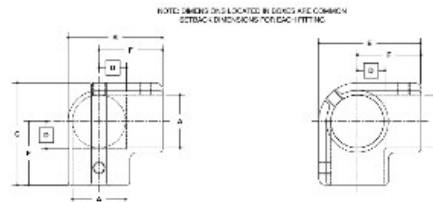

09120 Side Outlet Elbow Aluminum Magnesium 2" IPS (2.41" ID)

#9 Side Outlet Elbow

SCALE: 1/4" = 1"

IMPERIAL (IN/16 INCHES)							METRIC (MM/10 MM)								
PIPE SIZE	A	B	C	D	E	F	G	PIPE SIZE	A	B	C	D	E	F	G
2"	7.40	1.41	4.94	1.70	1.41	3.02		50.8	36.0	36.0	44.1	43.0	35.7	76.2	
1 1/2"	4.84	1.02	3.12	1.25	1.02	2.21		38.1	26.0	26.0	30.5	31.8	25.9	55.9	
1"	3.12	0.70	2.00	0.88	0.70	1.46		25.4	17.8	17.8	20.3	22.4	17.8	37.1	
3/4"	2.13	0.50	1.38	0.63	0.50	1.04		19.0	12.7	12.7	14.6	15.9	12.7	26.7	