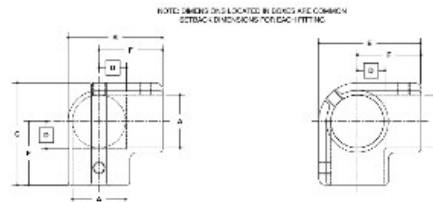

**06120 9-6 Side Outlet Elbow Aluminum Magnesium 1" IPS (1.38" ID)**

**#9 Side Outlet Elbow**

SCALE: 1/4" = 1"

DIMENSIONS IN INCHES							DIMENSIONS IN METERS								
PIPE SIZE	A	B	C	D	E	F	G	PIPE SIZE	A	B	C	D	E	F	G
2"	7.40	1.41	4.94	1.70	1.61	3.02		2"	187	35	124	43	41	77	
1.5"	5.82	1.02	3.75	1.30	1.22	2.43		1.5"	148	26	94	33	31	62	
1.25"	5.00	0.87	3.25	1.10	1.02	2.05		1.25"	127	22	83	28	26	52	
1"	4.12	0.72	2.75	0.90	0.82	1.67		1"	104	18	70	23	21	43	
3/4"	3.24	0.62	2.25	0.70	0.62	1.29		3/4"	82	16	57	18	16	33	