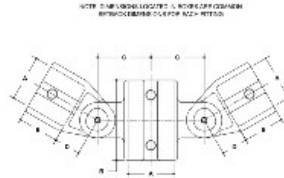

07330 Adj. Cross Assembly Aluminum Magnesium 1-1/4" IPS (1.72" ID)

#19 Adjustable Cross Assembly

SCALE: 1/4" = 1"

PIPE SIZE	ENGINEERING (INCHES)						PIECE LIST (INCHES)																				
	A	B	C	D	E	F	G	H	I	J	K	L	M	N	O	P	Q	R	S	T	U	V	W	X	Y	Z	
1/2"	1.12	1.88	1.12	1.12	1.12	1.12																					
3/4"	1.12	1.88	1.12	1.12	1.12	1.12																					
1"	1.12	1.88	1.12	1.12	1.12	1.12																					
1 1/4"	1.12	1.88	1.12	1.12	1.12	1.12																					
1 1/2"	1.12	1.88	1.12	1.12	1.12	1.12																					