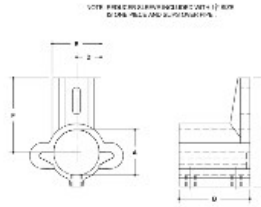

18100 Modular Stair Bracket Assembly 1-1/2" IPS

#18S Modular Stair Bracket Assembly
2018-01-01

IPS O.D.	LINKER-RECHTS						RECHTS-RECHTS					
	A	B	C	D	E	F	G	H	I	J	K	
1 1/2"	40	750	147	130	175	213	-	-	-	-	-	
1 3/4"	48	800	140	130	175	213	-	-	-	-	-	
2"	-	-	-	-	-	-	-	-	-	-	-	
2 1/2"	-	-	-	-	-	-	-	-	-	-	-	