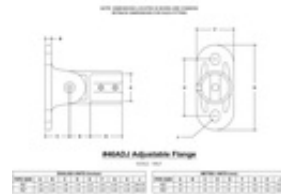

28150 46ADJ - Adj. Flange (1-1/2" IPS)

[Click here for chart](#)