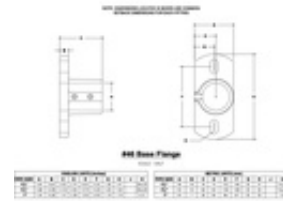

28140 46 - Base Flange (Aluminum Magnesium, 1-1/2" IPS)

[Click here for chart](#)