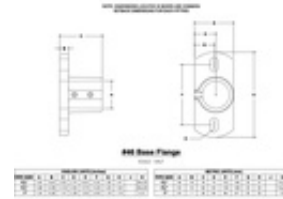

**27140** 46 - Base Flange (Aluminum Magnesium, 1-1/4" IPS)

[Click here for chart](#)