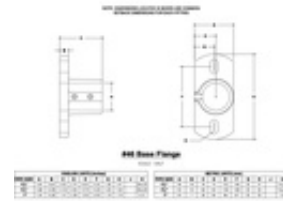

**26140** 46 - Base Flange (Aluminum Magnesium, 1" IPS)

[Click here for chart](#)