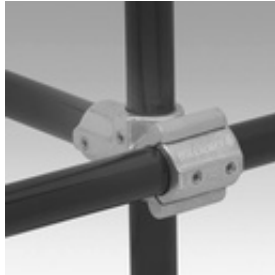

**16200** 104S - Modular Side Outlet Cross (1" IPS)

[Click here for chart](#)