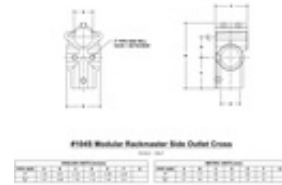

**16200** 104S - Modular Side Outlet Cross (1" IPS)

[Click here for chart](#)