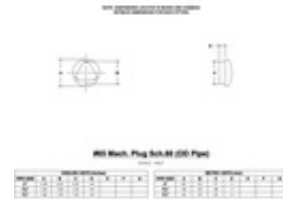

09620 65 - Plug Sch. 80 (2" IPS)

[Click here for chart](#)