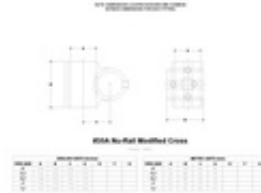

08510 30A - Nu-Rail Modified Cross (1-1/2" IPS)

[Click here for chart](#)