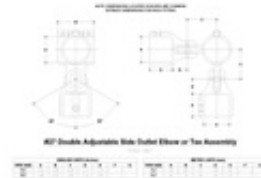

08440 27 - Double Adj. Side Outlet Elbow or Tee Assembly (1-1/2" IPS)

[Click here for chart](#)