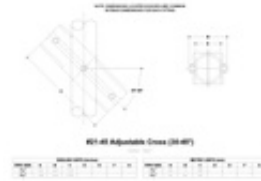

08370 21-45 - 45 Adj. Cross (30o-45o) (1-1/2" IPS)

[Click here for chart](#)