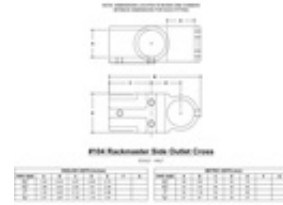

07750 104 - Side Outlet Cross (1-1/4" IPS)

[Click here for chart](#)