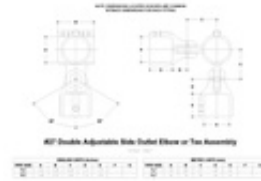

**07440** 27 - Double Adj. Side Outlet Elbow or Tee Assembly (1-1/4" IPS)

[Click here for chart](#)