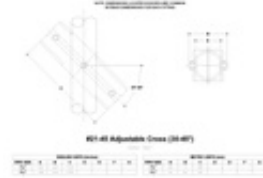

07370 21-45 - 45 Adj. Cross (30o-45o) (1-1/4" IPS)

[Click here for chart](#)