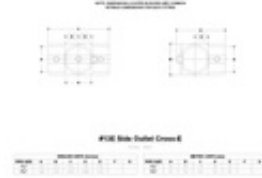

06180 13E - Side Outlet Cross-E (Aluminum Magnesium, 1" IPS)

[Click here for chart](#)