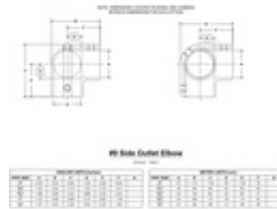

06120 9 - Side Outlet Elbow (Aluminum Magnesium, 1" IPS)

[Click here for chart](#)